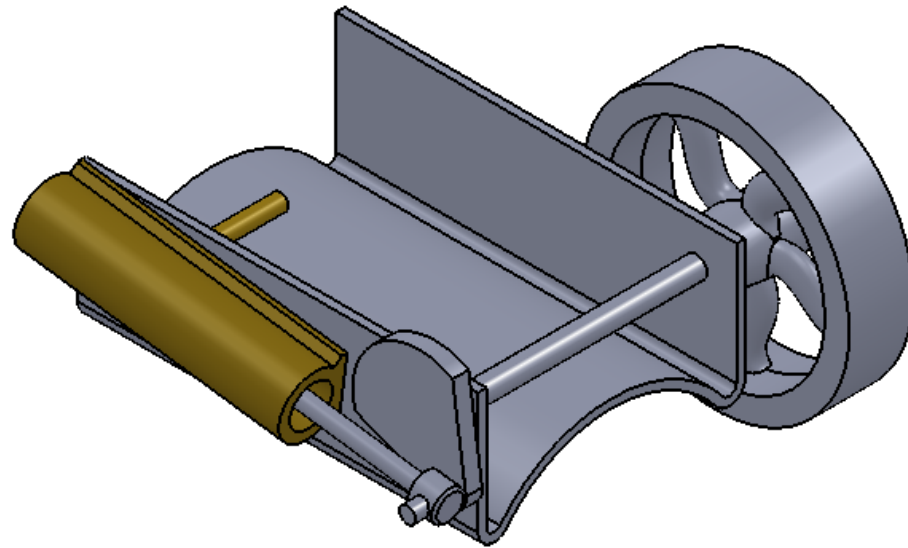

Tutorial 6

Tutorial 7

Tutorial 8

Tutorial 9

Tutorial 9

NAME LEO KRASNOV

DATE 10-26-09

SCALE 1:1

TUTORIALS 6-9

WMD Designs
1 Underground Dr.
Middle of Nowhere, IL 55555